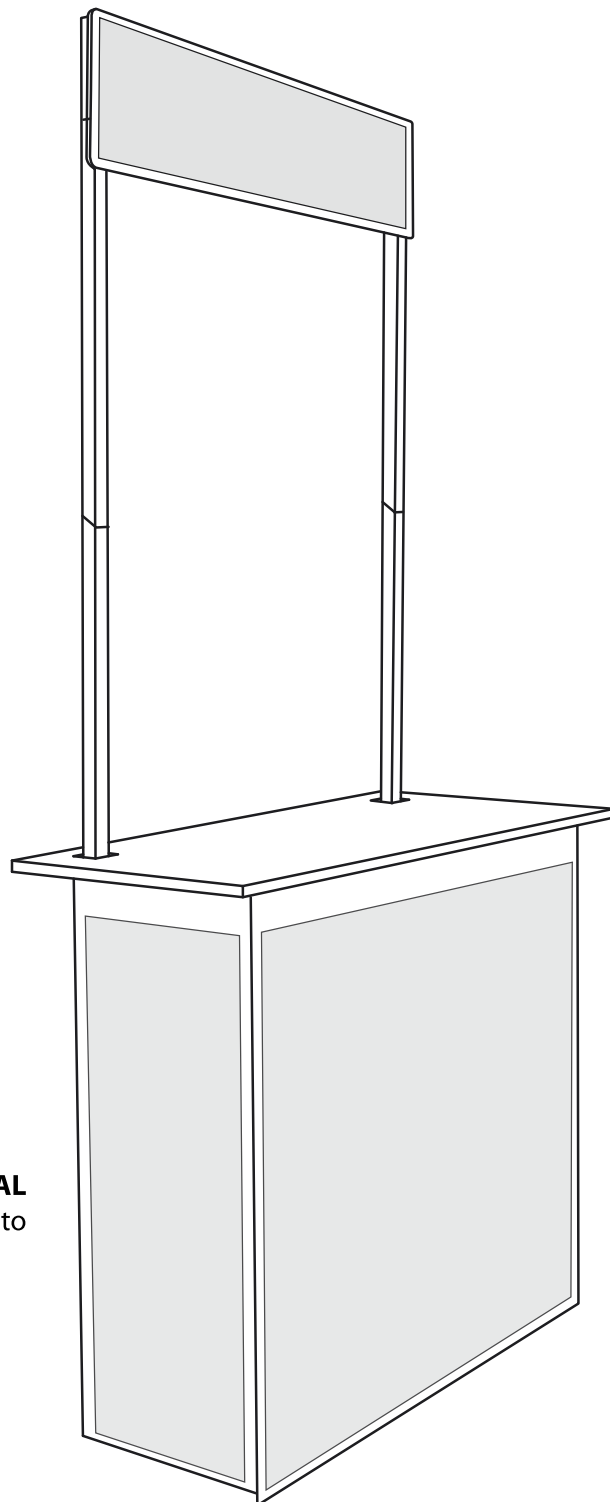

#### Medidas / Armado

Frente: 74 cm  
Altura: 84 cm  
Fondo: 37 cm  
Altura total: 194 cm

#### Medidas / Cerrado

Frente: 70 cm  
Altura: 83 cm  
Fondo: 6 cm  
Peso: 5 kg aprox.

**QuickSystem®**  
SISTEMA DE DISPLAYS PORTÁTILES

Consta de superficie de atención, repisa intermedia, copete y funda.

**Colores de línea**

**COPETE**  
65.5 cm ancho x 18 cm alto

**CUERPO**  
68 cm ancho x 75 cm alto

**LATERAL**  
26 cm ancho x 75 cm alto