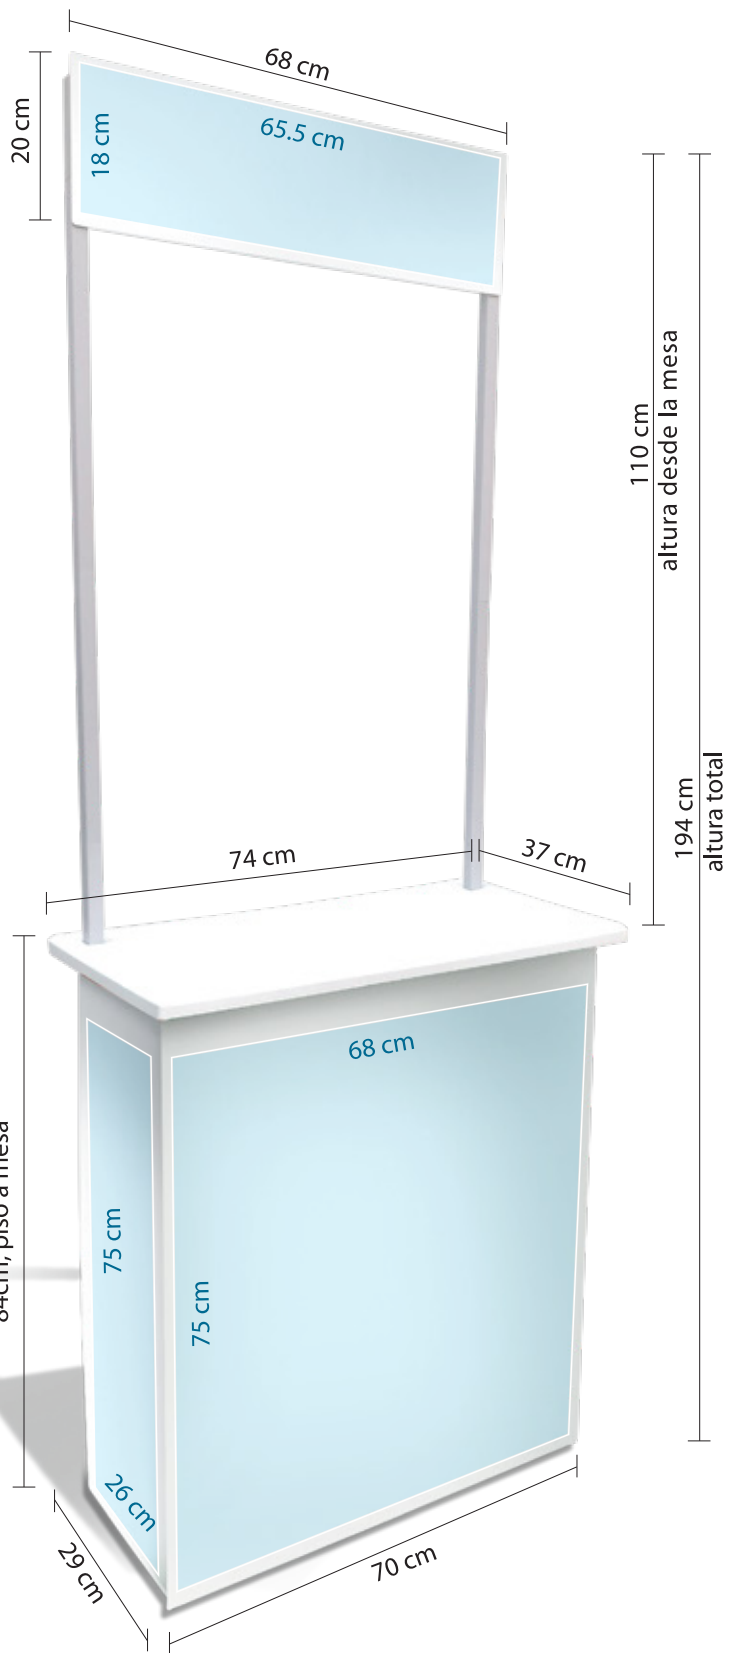

Consta de superficie de atención, repisa intermedia, copete y funda.

Colores de línea