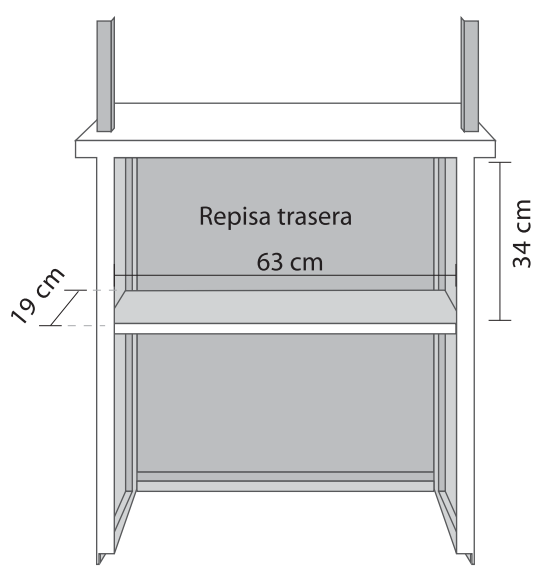

Consta de superficie de atención, repisa intermedia, copete y funda.

Colores de línea